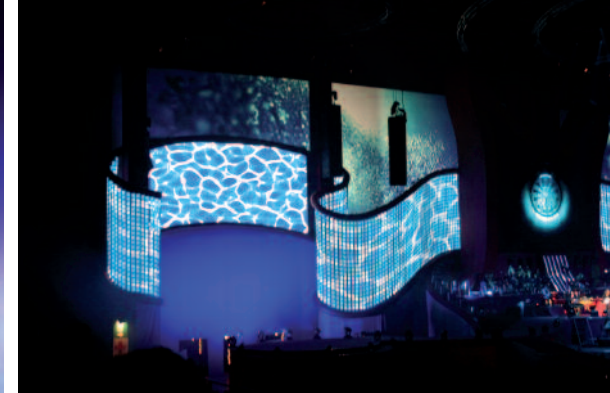

Ein Netzwerk für Synergien

Gemeinsamer Fortschritt und Innovation für lebendiges Licht

Spot an. Licht ist nicht einfach Licht! Bei uns steht der Mensch im Mittelpunkt und soll sich rundum wohlfühlen: mit aufregenden oder stimmungsvollen Licht- und Beleuchtungskonzepten. Um das zu erreichen, arbeiten wir eng mit unseren Partnerfirmen zusammen. So entstehen Synergien mit echtem Mehrwert, denn Planung, Beratung und Technologielösungen kommen ohne Umwege aus einer Hand. Dabei fließen innovative Technik, Qualität und Kreativität in eine ganzheitliche Lichtgestaltung ein. Das wissen unsere Kunden wie z.B. Veranstaltungsbüros, Architekten sowie Hersteller von LED-Produkten und anderen Bauteilen zu schätzen.

Wir bringen Ihre Ideen auf die Leiterkarte thermisch und elektrisch optimal ausgelegt

- Technologieberatung und Konzeption
- Designrules und Definition der Bauteile
- Prototyping, Nullserien, Serienfertigung
- Bestückung ein- bis sechslagiger Leiterkarten mit Alu- oder Kupferkern
- Bestückung in SMT und konventioneller Technik

Individualität.

Flexibilität. Innovation.

Wir sind der Zeit immer ein Stück voraus: mit kreativen Lösungen für zukünftige Anwendungen.

**Ihre Spezialisten
für innovatives Raum- und Gebäudelicht**

Planungsbüro

**Südring 26
D-48282 Emsdetten
Tel. +49 2572 920 0
Fax +49 2572 920 100
info@t-l-c.de**

Produzent

**Dohrweg 27
D-41066 Mönchengladbach
Tel. +49 2161 99405 0
Fax +49 2161 99405 20
info@helmut-beyers-gmbh.de**

Hersteller

**Ackerstr. 11
D-40233 Düsseldorf
Tel. +49 211 957 007 0
Fax +49 211 957 007 29
info@curveled.com**